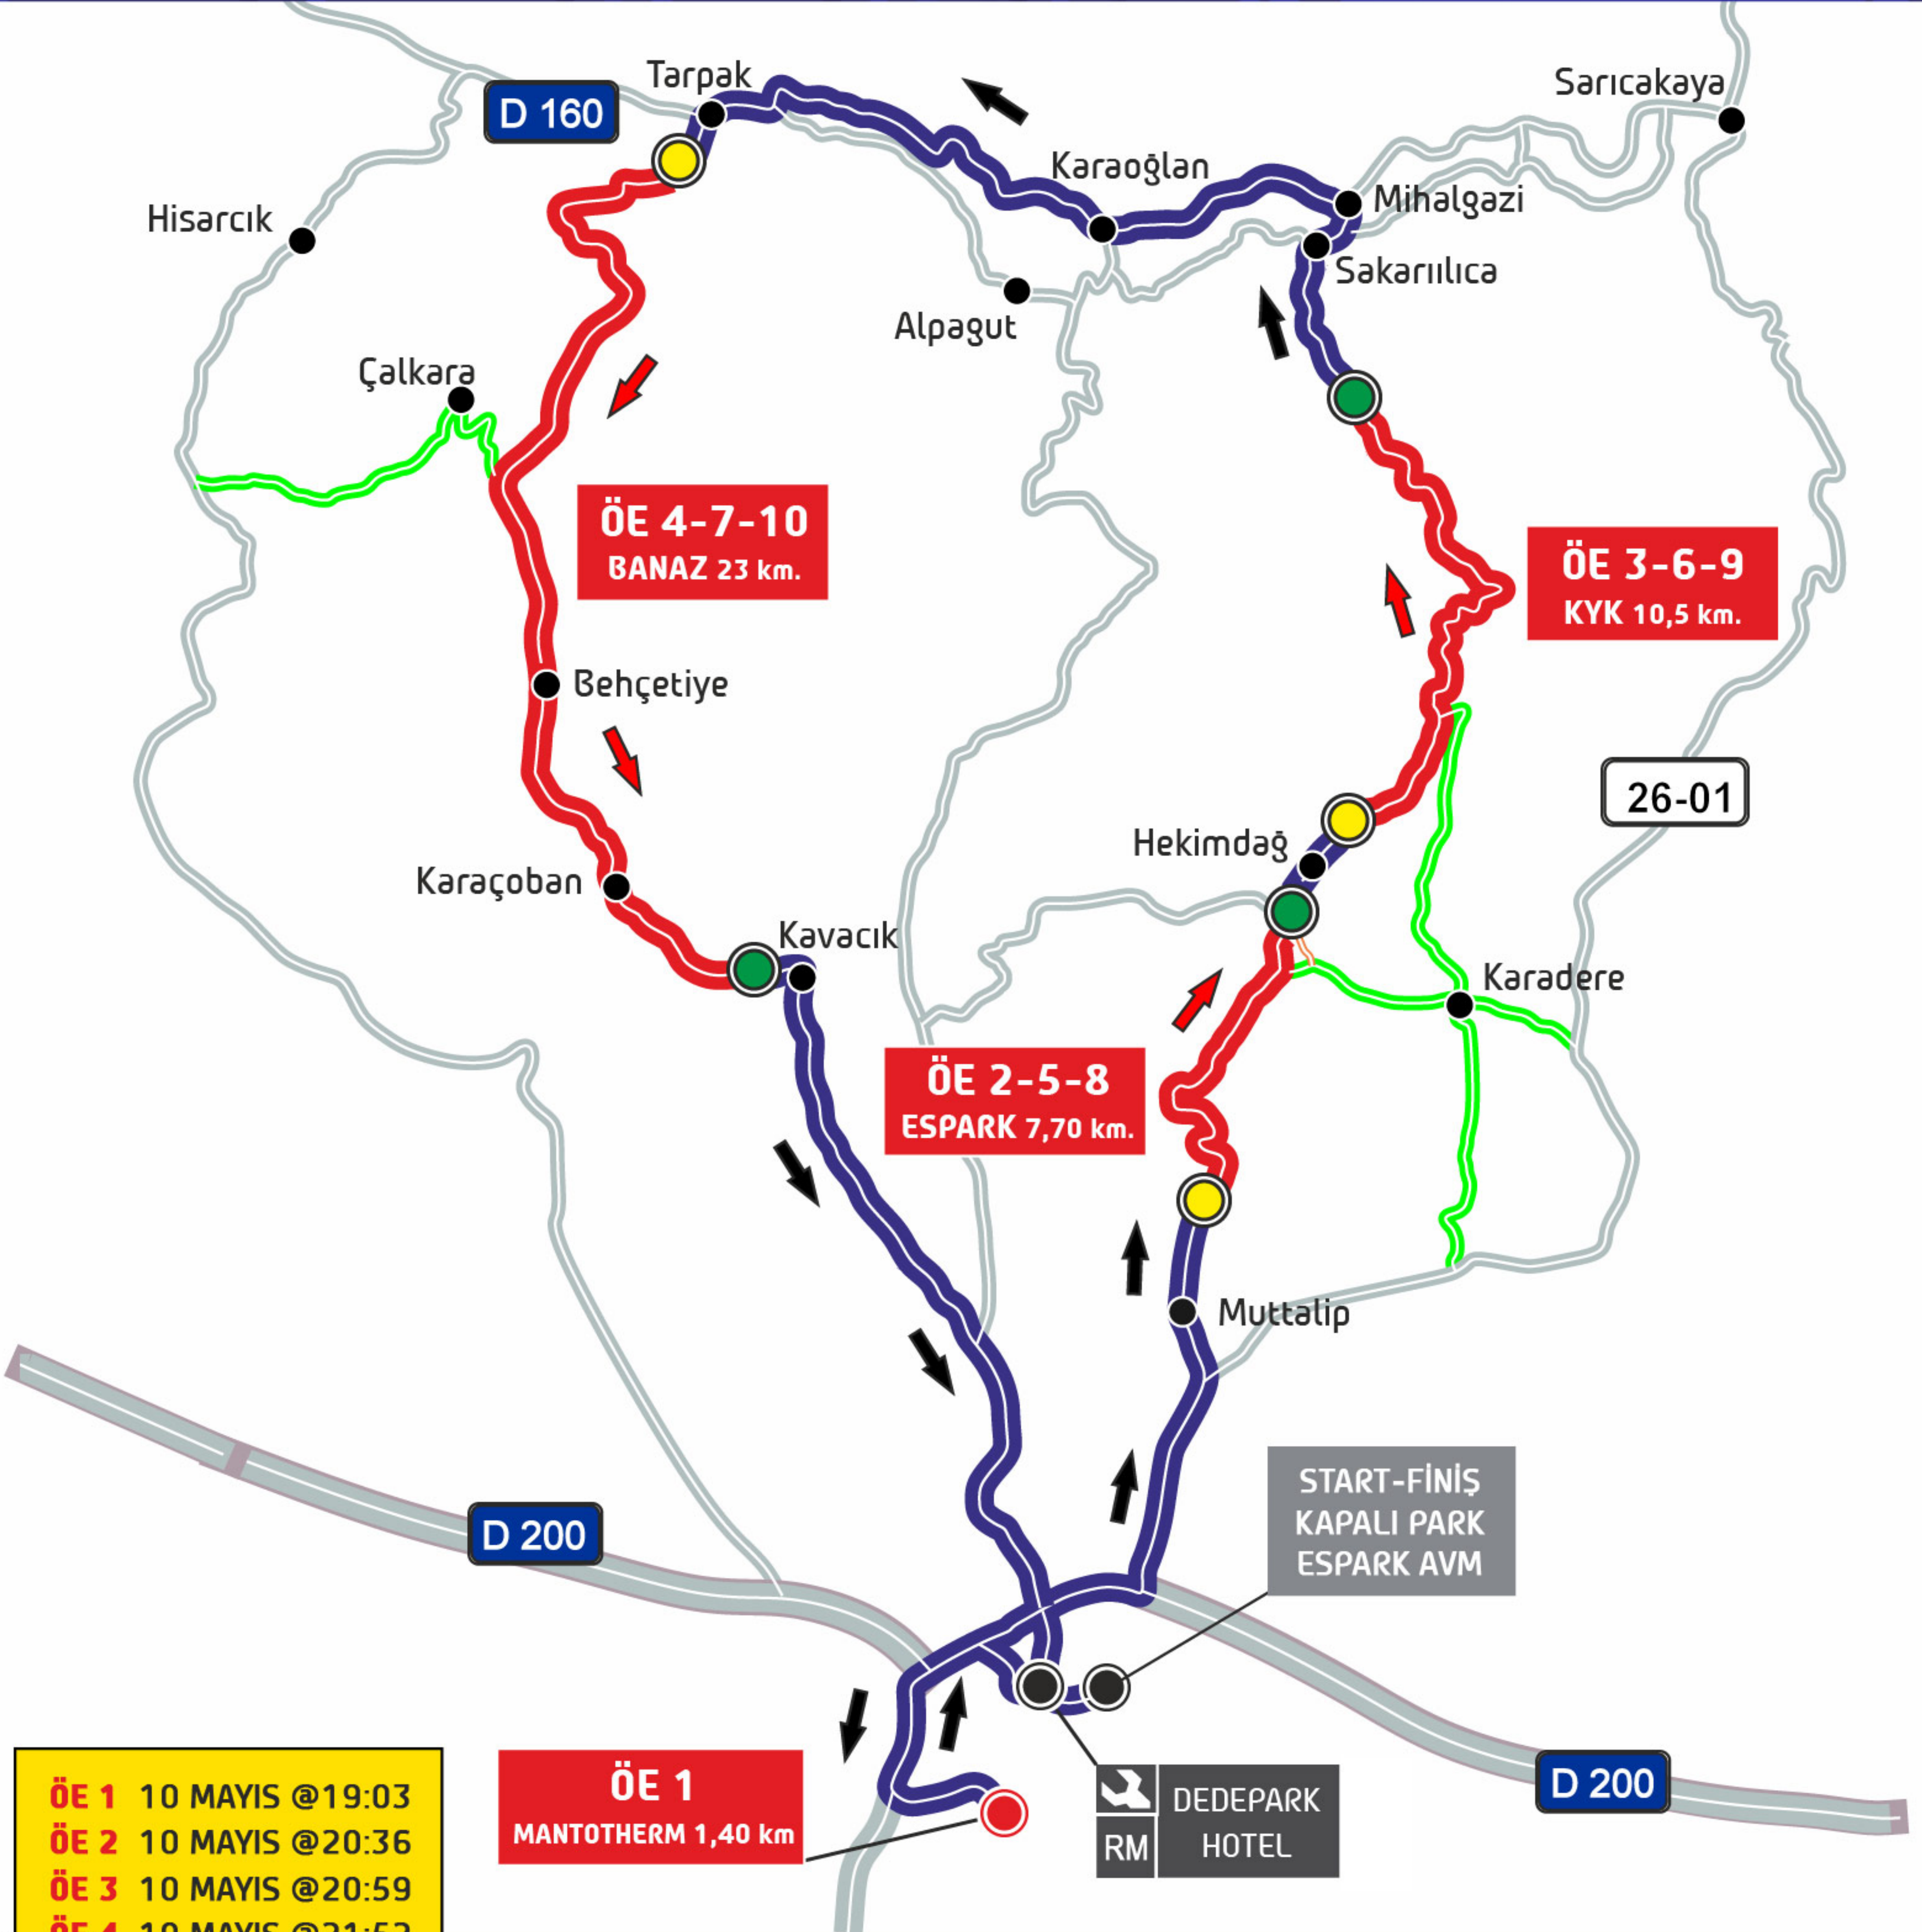

eskişehir 2013

TÜRK DÜNYASI KÜLTÜR BAŞKENTİ

# ESKİŞEHİR RALLİSİ

10-11 MAYIS 2014

ÖE 1	10 MAYIS @19:03
ÖE 2	10 MAYIS @20:36
ÖE 3	10 MAYIS @20:59
ÖE 4	10 MAYIS @21:52
ÖE 5	11 MAYIS @10:23
ÖE 6	11 MAYIS @10:46
ÖE 7	11 MAYIS @11:39
ÖE 8	11 MAYIS @13:47
ÖE 9	11 MAYIS @14:10
ÖE10	11 MAYIS @15:03

- ÖZEL ETAP
- NORMAL ETAP
- TAHLİYE YOLU
- ÖZEL ETAP START

- SERVİS ALANI
- RALLİ MERKEZİ
- ÖZEL SEYİRCİ ETABI
- ÖZEL ETAP STOP