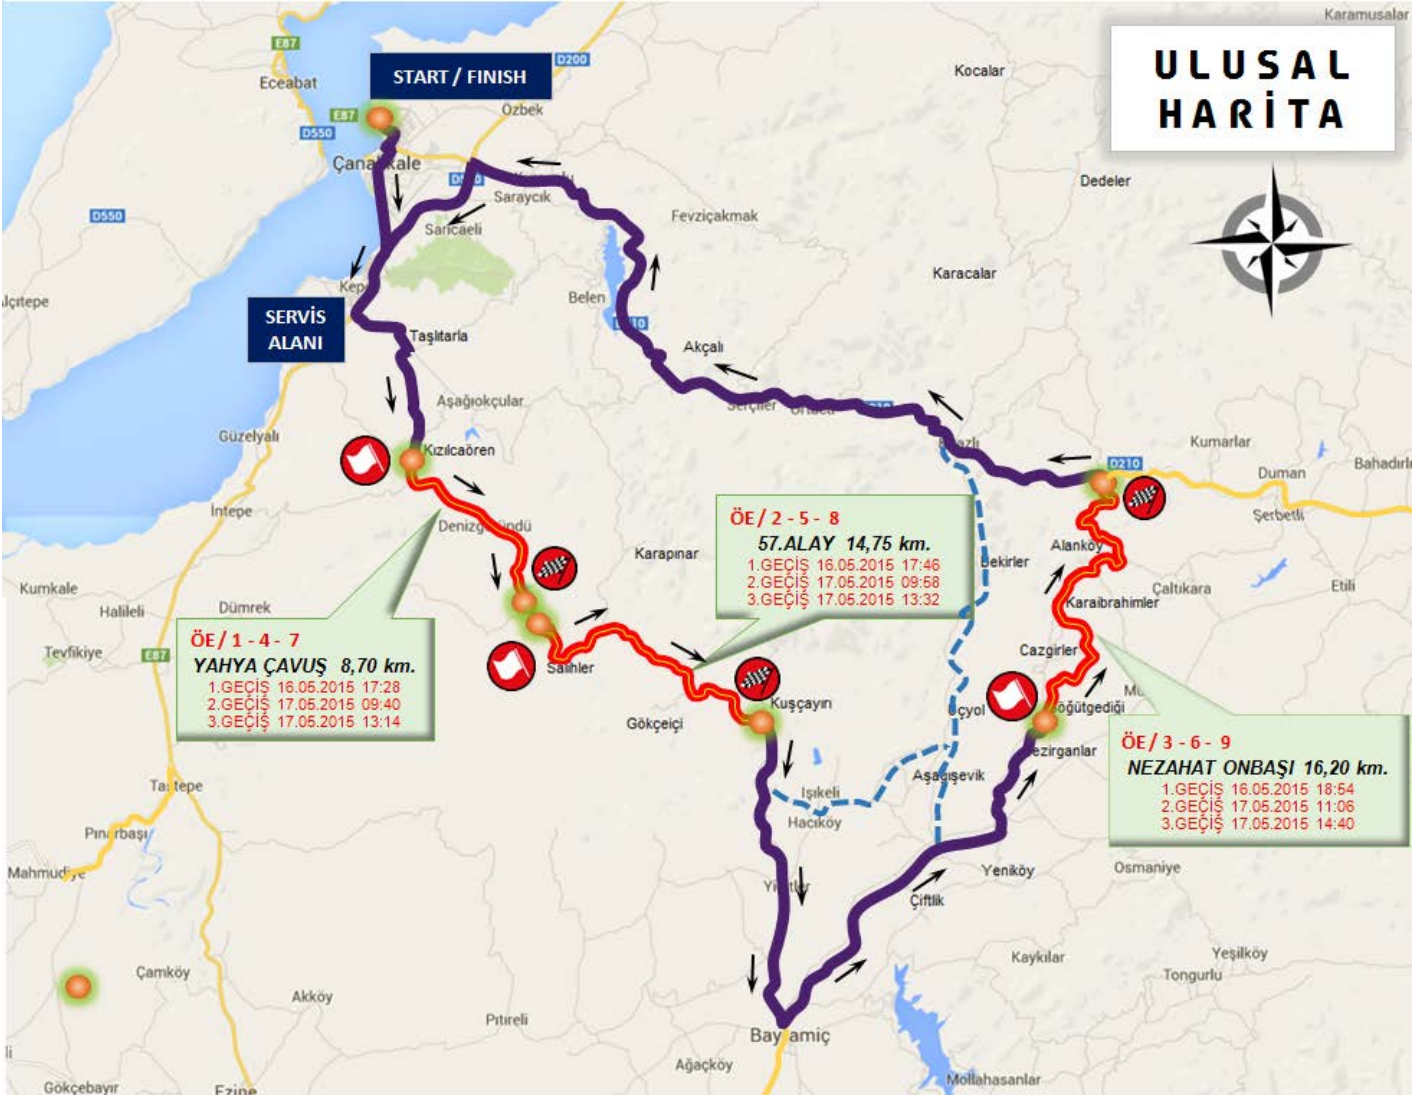

www.esok.org.tr

Teck

KuzeyBiga
İnovatif Madencilik

esan

KANSU

POZİTİF
SONDAJ

AGOLA

TÜPRAG

TÜMAD
MADENCİLİK SANAYİ VE TİCARET A.Ş.

SPEKTRA
JEOTEK

ORTA DOĞU
SONDAJ

POLİMETAL
MADENCİLİK

MİTAC
DANIŞMANLIK